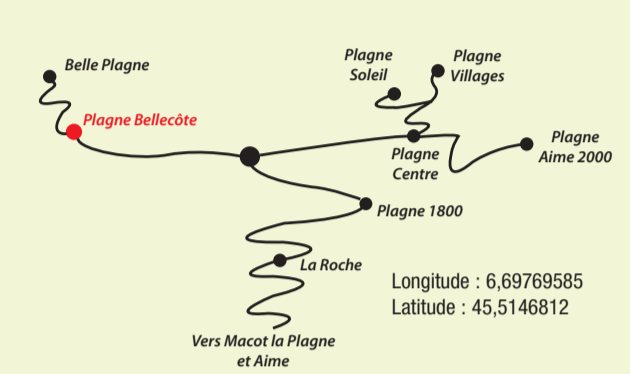

JAGUAR LAND-ROVER

bolle RACER

BANQUE POPULAIRE AUVERGNE RHÔNE ALPES

LUHTA orange

RESTAURANT - BAR

BELLE PLAGNE - SAVOIE - FRANCE

LE MATAFAN

2050M

DEPUIS 1980

CUISINE GOURMANDE DE TRADITION

73210 BELLE PLAGNE
TÉL. 04 79 09 09 19
restaurant@lematafan.fr
www.lematafan.fr

QR code

QUIKSILVER ROXY

DEE

QUIKSILVER STORE
PLAGNE BELLECÔTE

INTERSPORT

LOCATION / RENT
Ski - Snowboard - Ski de randonnée

bellecote.laplagne-intersport.com
Tél. 04 79 09 05 67

DYNAFIT TEST CENTER

VIVEZ L'EXPÉRIENCE...

Magic Pool

piscine de Plagne-Bellecôte

Live Magic Pool Experience!

Imaginez un bassin chauffé à 30°, entouré de neige, ainsi qu'un jacuzzi et un grand sauna vitré offrant une vue imprenable sur les pistes...

Front de neige Plagne Bellecôte • 73210 Macôt-La-Plagne
04 79 09 05 89 • www.magic-pool.fr

la Plagne Paradiski

OFFICE IMMOBILIER de la PLAGNE

www.laplagne-immobilier.com

OIP TRANSACTIONS

Présent sur la Plagne depuis 1976
Toutes transactions et placements immobiliers

BUREAU DE VENTE
Centre commercial extérieur Plagne Bellecôte ☎ 04 79 09 00 77
06 72 93 38 10 / 06 74 57 96 14
E-mail : transactions@laplagne-immobilier.com

OIP LOCATIONS

Le partenaire de vos vacances
Locations de vacances et gestion locative
Votre séjour à la Plagne dans des conditions privilégiées

ACCUEIL - RÉSERVATIONS
Centre commercial extérieur Plagne Bellecôte ☎ 04 79 09 00 77
E-mail : locations@laplagne-immobilier.com

1. **Résidences**
2. 12 Bellecôte
   - 24 Carroley A
   - 25 Carroley B
   - 26 Glaciers 1
   - 27 Glaciers 2
   - 28 Glaciers 3
   - 30 Résidence 3000
   - 23 St Jacques
   - 2 La Chapelle Hadry

1. **Accueils Hébergeurs**
2. 11 Maeva 04 79 23 44 44
   - 22 Office Immobilier de la Plagne 04 79 09 00 58

1. **Divers**
2. 13 Bagagerie / Arrêt navettes
   - 21 Cabinet médical
   - 8 Caisse Remontées Mécaniques (hiver)
   - 20 Centre commercial
   - 16 E.S.F / Mini Club
   - 10 Espace luge
   - 31 Funslope
   - 17 Jardin d'enfants
   - 33 Motoneige
   - 3 Parking aérien/couvert
   - 4 Patinoire naturelle
   - 18 Piscine
   - 14 Point Information (hiver)
   - 8 Point Information (été)
   - 15 Salle de jeux
   - 19 Salle Polyvalente
   - 29 Tapis Ourson
   - 7 Télécabine de Belle-Plagne vers Roche de Mio et le Glacier de Bellecôte
   - 32 Télésiège de l'Arpette vers Montchavin les Coches-Paradiski
   - 34 Télésiège des Blanchets
   - 6 Télésiège des Colosses
   - 9 Toilettes publiques

1. **Départ sentiers piétons vers :**
2. 5 Le Dou du Praz
   - 1 Les Frasses