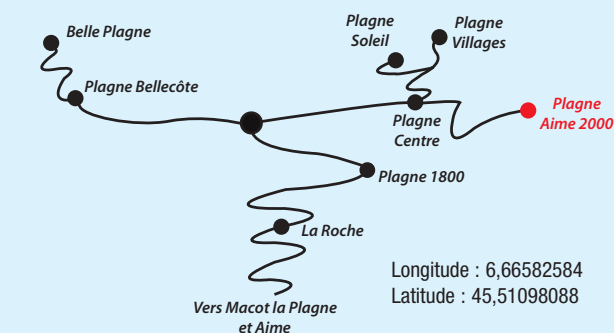

La Plagne Tourisme
 Plagne Centre - BP 52
 73214 Aime cedex
 Tél. 04 79 09 02 01
 Fax 04 79 09 27 00
 Internet : www.la-plagne.com
 Email : info@la-plagne.com

Point Info de Plagne Aime 2000
 Galerie commerciale