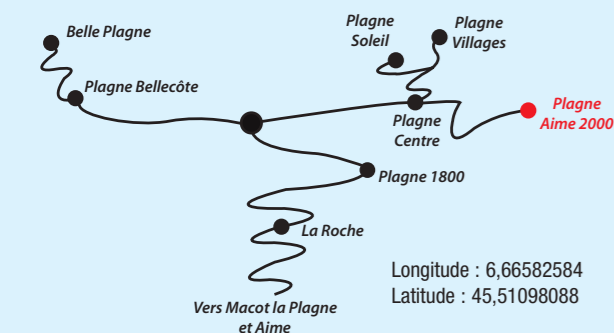

**Accueils Hébergeurs**

- 12 Agence Sogimalp Tarentaise . 04 79 55 10 98
- 2 Club Med 2100 . . . . . 04 79 22 24 26  
(4 tridents)
- 25 Club Med d'Aime la Plagne . 04 79 09 10 10  
(3 tridents)
- 16 Agence Ski & Soleil . . . . . 04 79 09 93 93
- 17 Agence Centrale de la Plagne . 04 79 24 49 83
- 22 Pierre & Vacances  
Les Hauts Bois . . . . . 04 79 55 14 00
- 21 Bâtiment Aime 2000  
(Etoile, Flèche, Zenith, Chamois, Zodiac, Diamant)